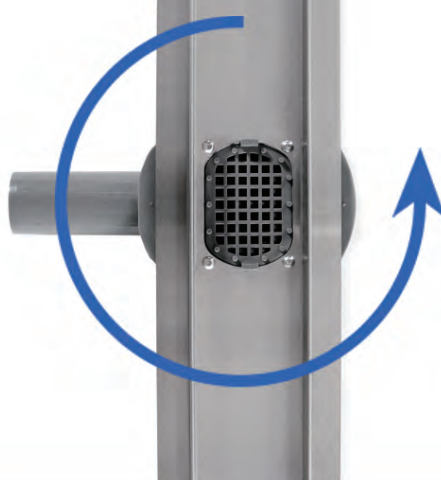

## ZEISSLER :BAD53 серия

Еще никогда чистка слива не была такой простой.

BAD53 является надежным и чрезвычайно эффективным.

Сифон вращается на 360°

Корпус трапа из нержавеющей стали с горизонтальным выпуском и встроенным гидрозатвором. Канализационные трапы из нержавеющей стали рекомендуется устанавливать для помещений с повышенными гигиеническими требованиями. Изделия наиболее актуальны для детских учреждений, бассейнов, медицинских и оздоровительных заведений.

Данный продукт защищен патентами

Сифон свободно вращается на 360 градусов, что максимально удобно при монтаже изделия и исключает лишние изгибы канализационной трубы

Лёгкий доступ к внутренним компонентам:

простота ухода, слив снабжен легкоъемной решеткой для задержки волос фильтровать сточные воды от крупных загрязнений

НЕПРИЯНЫЕ ЗАПАХИ? НЕТ ШАНСО

**Сухой затвор с двойным маятниковым клапаном**  
Сухой затвор удерживает запахи из канализационного слива с помощью воздушной прослойки. Самыми надежными и совершенными считаются душевые сифоны с универсальными затворами, совмещающими сухой и мокрый способ сдерживания запахов. Сифоны такой конструкции примечательны двухуровневой защитой - водяная пробка сдерживает проникновение запахов, а воздушная прослойка выступает дополнительной защитной преградой.

Быстро и эффективно отводить воду:

Обеспечивает более высокую скорость потока воды, выполняет фильтрацию сточной воды от крупных загрязнений

Лоток легко чистится и не требует специального ухода

**60 L/MIN**