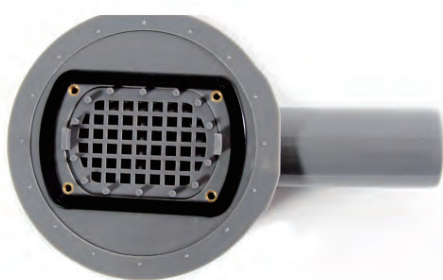

Сифон вращается на 360°

инновационный вращающийся сифон

## ZEISSLER :BAD53 серия

Еще никогда чистка слива не была такой простой.

BAD53 является надежным и чрезвычайно эффективным.

Сифон вращается на 360°

Корпус трапа из нержавеющей стали с горизонтальным выпуском и встроенным гидрозатвором. Канализационные трапы из нержавеющей стали рекомендуется устанавливать для помещений с повышенными гигиеническими требованиями. Изделия наиболее актуальны для детских учреждений, бассейнов, медицинских и оздоровительных заведений.

Данный продукт защищен патентами

Сифон свободно вращается на 360 градусов, что максимально удобно при монтаже изделия и исключает лишние изгибы канализационной трубы

Лёгкий доступ к внутренним компонентам:

простота ухода, слив снабжен легкоъемной решеткой для задержки волос фильтровать сточные воды от крупных загрязнений

НЕПРИЯНЫЕ ЗАПАХИ? НЕТ ШАНСО

**Сухой затвор с двойным маятниковым клапаном**  
Сухой затвор удерживает запахи из канализационного слива с помощью воздушной прослойки. Самыми надежными и совершенными считаются душевые сифоны с универсальными затворами, совмещающими сухой и мокрый способ сдерживания запахов. Сифоны такой конструкции примечательны двухуровневой защитой - водяная пробка сдерживает проникновение запахов, а воздушная прослойка выступает дополнительной защитной преградой.