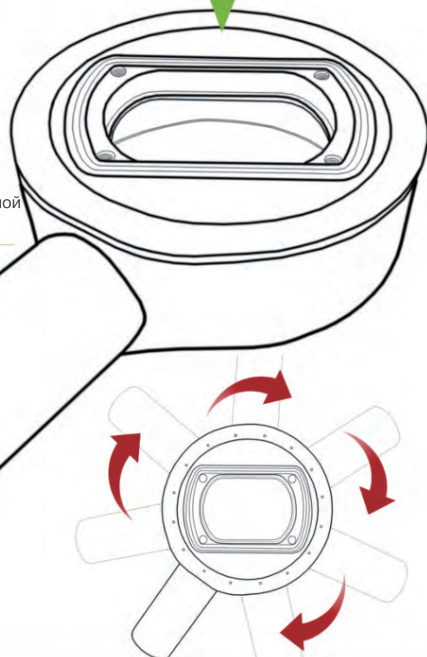

## ZEISSLER :BAD53 серия

Еще никогда чистка слива не была такой простой.

BAD53 является надежным и чрезвычайно эффективным.

Сифон вращается на 360°

Корпус трапа из нержавеющей стали с горизонтальным выпуском и встроенным гидрозатвором. Канализационные трапы из нержавеющей стали рекомендуется устанавливать для помещений с повышенными гигиеническими требованиями. Изделия наиболее актуальны для детских учреждений, бассейнов, медицинских и оздоровительных заведений.

Данный продукт защищен патентами

Сифон свободно вращается на 360 градусов, что максимально удобно при монтаже изделия и исключает лишние изгибы канализационной трубы

Лёгкий доступ к внутренним компонентам:

простота ухода, слив снабжен легкоъемной решеткой для задержки волос фильтровать сточные воды от крупных загрязнений

НЕПРИЯНЫЕ ЗАПАХИ? НЕТ ШАНСО

**Сухой затвор с двойным маятниковым клапаном**  
Сухой затвор удерживает запахи из канализационного слива с помощью воздушной прослойки. Самыми надежными и совершенными считаются душевые сифоны с универсальными затворами, совмещающими сухой и мокрый способ сдерживания запахов. Сифоны такой конструкции примечательны двухуровневой защитой - водяная пробка сдерживает проникновение запахов, а воздушная прослойка выступает дополнительной защитной преградой.

Быстро и эффективно отводить воду:

Обеспечивает более высокую скорость потока воды, выполняет фильтрацию сточной воды от крупных загрязнений

Лоток легко чистится и не требует специального ухода

**60 L/MIN**