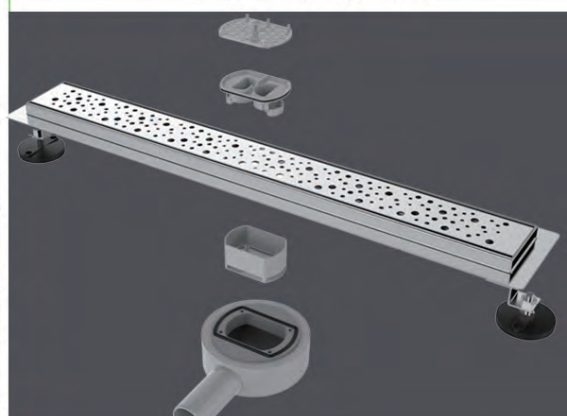

Сифон вращается на 360°

инновационный вращающийся сифон

## ZEISSLER :BAD53 серия

Еще никогда чистка слива не была такой простой.

BAD53 является надежным и чрезвычайно эффективным.

Сифон вращается на 360°

Корпус трапа из нержавеющей стали с горизонтальным выпуском и встроенным гидрозатвором. Канализационные трапы из нержавеющей стали рекомендуется устанавливать для помещений с повышенными гигиеническими требованиями. Изделия наиболее актуальны для детских учреждений, бассейнов, медицинских и оздоровительных заведений.

Данный продукт защищен патентами

Сифон свободно вращается на 360 градусов, что максимально удобно при монтаже изделия и исключает лишние изгибы канализационной трубы

Лёгкий доступ к внутренним компонентам:

простота ухода, слив снабжен легкоъемной решеткой для задержки волос фильтровать сточные воды от крупных загрязнений

НЕПРИЯНЫЕ ЗАПАХИ? НЕТ ШАНСО

**Сухой затвор с двойным маятниковым клапаном**  
Сухой затвор удерживает запахи из канализационного слива с помощью воздушной прослойки. Самыми надежными и совершенными считаются душевые сифоны с универсальными затворами, совмещающими сухой и мокрый способ сдерживания запахов. Сифоны такой конструкции примечательны двухуровневой защитой - водяная пробка сдерживает проникновение запахов, а воздушная прослойка выступает дополнительной защитной преградой.